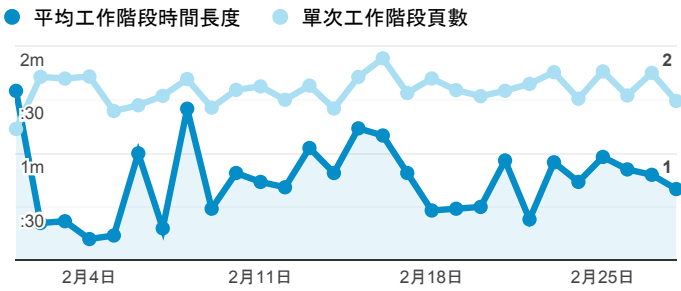

報表01_訪客

2019年2月1日 - 2019年2月28日

所有使用者
100.00% 個工作階段

平均造訪停留時間和單次造訪頁數

造訪地圖

跳出率和平均造訪停留時間

造訪 (依瀏覽器分組)

造訪和不重複訪客

造訪和新造訪率 (依 行動裝置資訊 分組)

造訪和新造訪

造訪 (依 裝置類別 分組)

mobile desktop tablet

造訪 (依語言分組)

語言 工作階段

zh-tw	3,796
en-us	358
zh-cn	98
ja-jp	34
en-gb	23
en	9
fr-fr	9
zh-hk	9
vi-vn	7
c	6