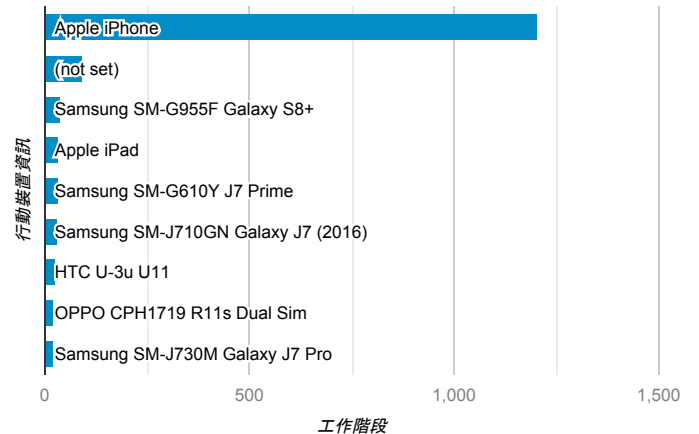

造訪和新造訪率 (依 行動裝置資訊 分組)