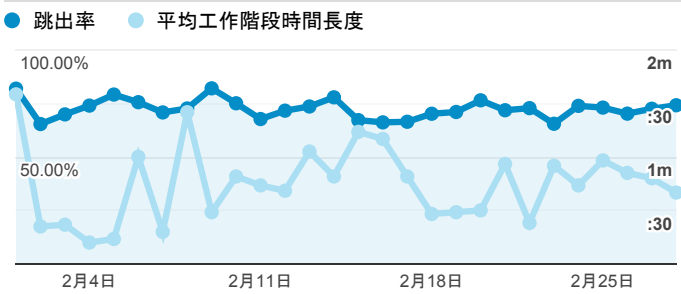

報表01_訪客

2019年2月1日 - 2019年2月28日

所有使用者
100.00% 個工作階段

平均造訪停留時間和單次造訪頁數

造訪地圖

跳出率和平均造訪停留時間

造訪 (依瀏覽器分組)

造訪和不重複訪客