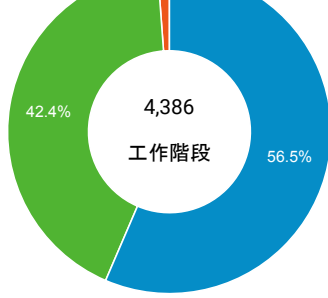

造訪和新造訪率 (依 行動裝置資訊 分組)

造訪和新造訪

造訪 (依 裝置類別 分組)

mobile desktop tablet

造訪 (依語言分組)

語言 工作階段

zh-tw	3,796
en-us	358
zh-cn	98
ja-jp	34
en-gb	23
en	9
fr-fr	9
zh-hk	9
vi-vn	7
c	6