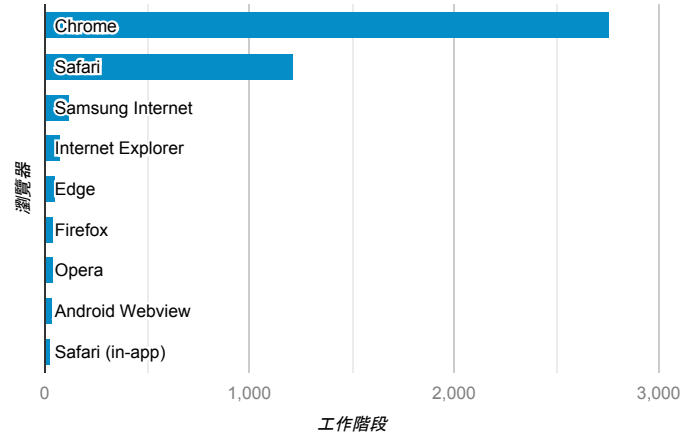

報表01_訪客

2019年2月1日 - 2019年2月28日

所有使用者
100.00% 個工作階段

平均造訪停留時間和單次造訪頁數

造訪地圖

跳出率和平均造訪停留時間

造訪 (依瀏覽器分組)

造訪和不重複訪客