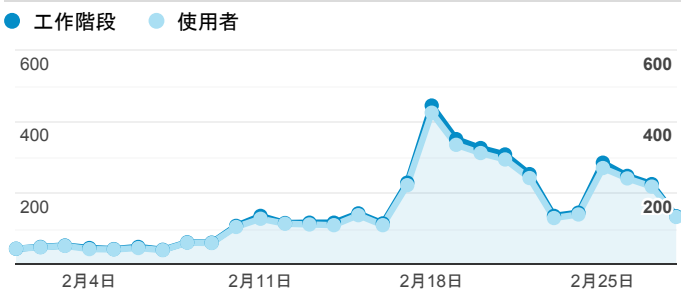

報表01_訪客

2019年2月1日 - 2019年2月28日

所有使用者
100.00% 個工作階段

平均造訪停留時間和單次造訪頁數

造訪地圖

跳出率和平均造訪停留時間

造訪 (依瀏覽器分組)

造訪和不重複訪客

造訪和新造訪率 (依 行動裝置資訊 分組)

造訪和新造訪

造訪 (依 裝置類別 分組)

mobile desktop tablet

造訪 (依語言分組)

語言 工作階段

zh-tw	3,796
en-us	358
zh-cn	98
ja-jp	34
en-gb	23
en	9
fr-fr	9
zh-hk	9
vi-vn	7
c	6