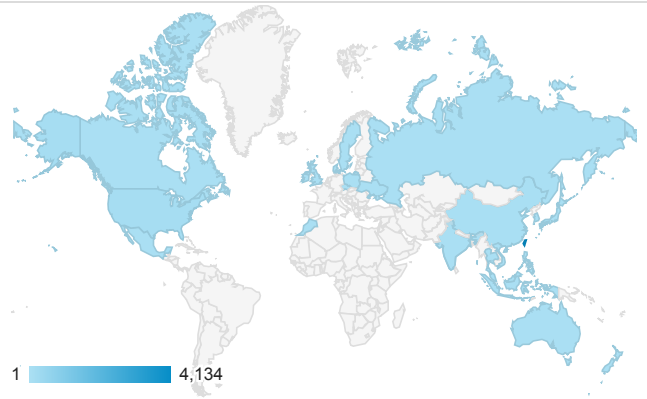

報表01_訪客

2019年2月1日 - 2019年2月28日

所有使用者
100.00% 個工作階段

平均造訪停留時間和單次造訪頁數

造訪地圖

跳出率和平均造訪停留時間

造訪 (依瀏覽器分組)

造訪和不重複訪客